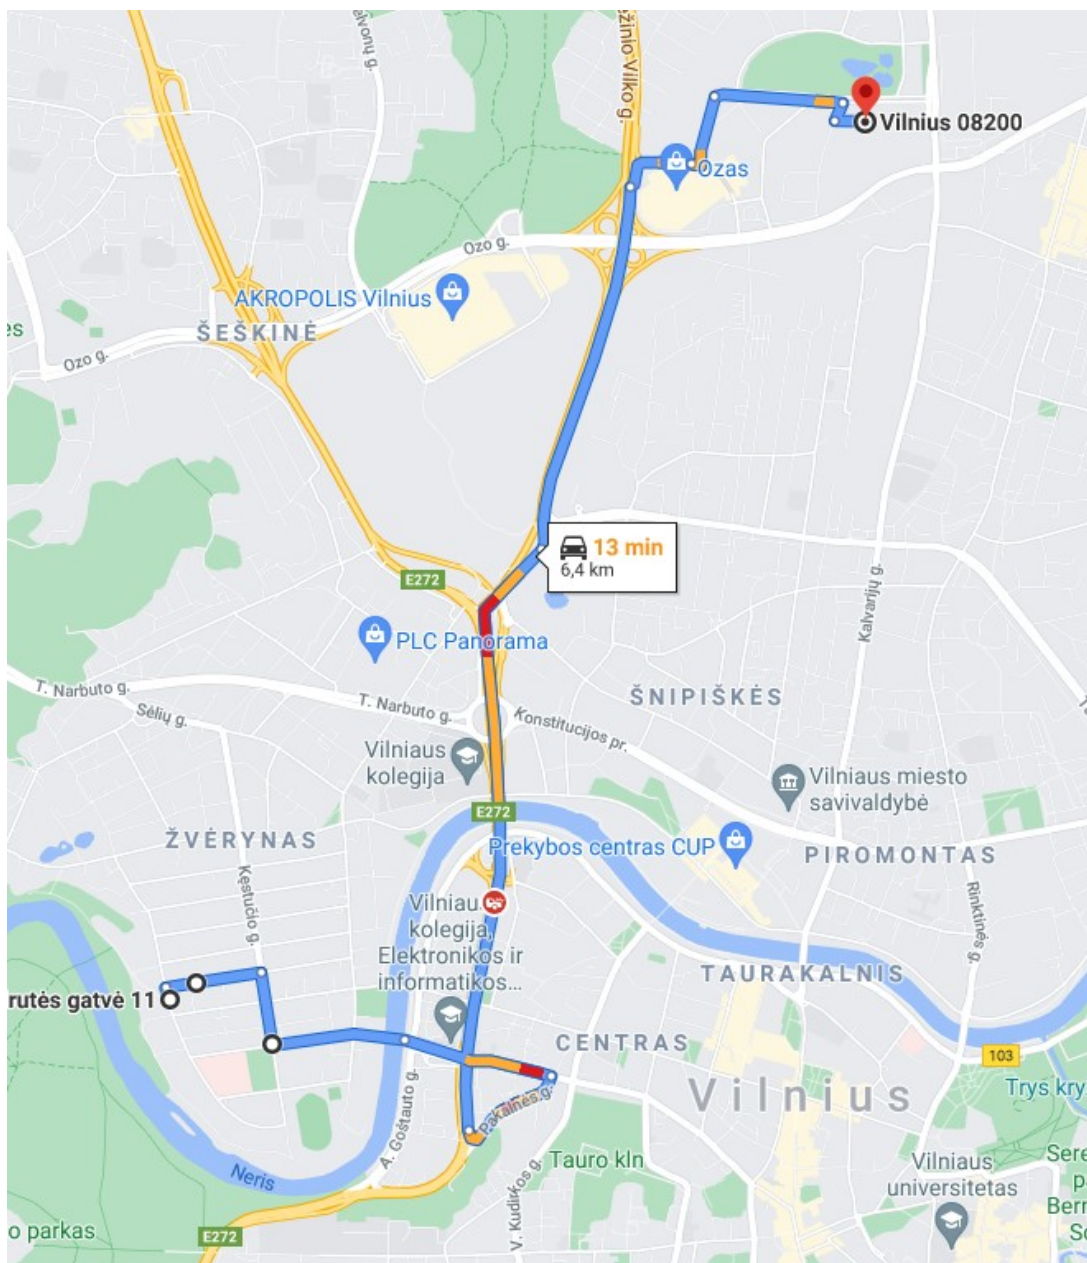

JUDĖJIMO VILNIUJE INSTRUKCIJA

KOLONAI IŠ ALYTAUS PUSĖS IR VILNIAUS APSKRITIES BEI KOLONAI NUO UTENOS PUSĖS

Visi automobiliai, kurie į autostradą įvažiuo ties **VIEVIU**, t.y **Vilniaus apskrities dalyviai ir Alytaus apskrities kolona**, bei kolona nuo Utenos pusės (**Anykščiai, Molėtai ir Ignalina t.t.** vyksta maršrutu:

Važiuoti Gariūnų g., Oslo g., Vilniaus vakarinis aplinkkelis, Pilaitės pr., T.Narbuto g. Sėlių g., Kęstučio g., Mickevičiaus g., Birutės g. (laikina vienpusis eismas). Keleivių išlaipinimą vykdyti Birutės gatvėje. Koordinatės 54.690044, 25.246866 vyksta griežtai nurodytu maršrutu, vyksta kartu su visais keleiviais. Važiuoti Gariūnų g., Oslo g., **Miškinių gatve** šioje gatvėje vykdyti **KELEIVIŲ IŠLAIPINIMĄ**.

Žmonių judėjimas pėsčiomis: nuo **Miškinių g.** per Lazdynų tiltą (laikytis dešinės tilto pusės). Perėjus tiltą laiptais žemyn link Eigulių g., Eigulių gatve pakilus iki Circle K degalinės kairiau, vėliau tiesiai patenkama į Vingio parką.

Paleidus keleivius vairuotojai automobiliais vyksta maršrutu: Birutės g., Traidenio g., Kęstučio g., Liubarto g., Jasinskio g., Pakalnės g., Geležinio Vilko g., J.Ralio g., V. Gerulaičio g. **ATVYKSTAMA Į PARKAVIMO VIETĄ Avia Solutions Group Arena (buvusi Siemens arenos (koordinatės: 54.716770, 25.283252)) Nesant vietos ieškoti aplinkinėse teritorijose,leistinose parkavimui vietose.**